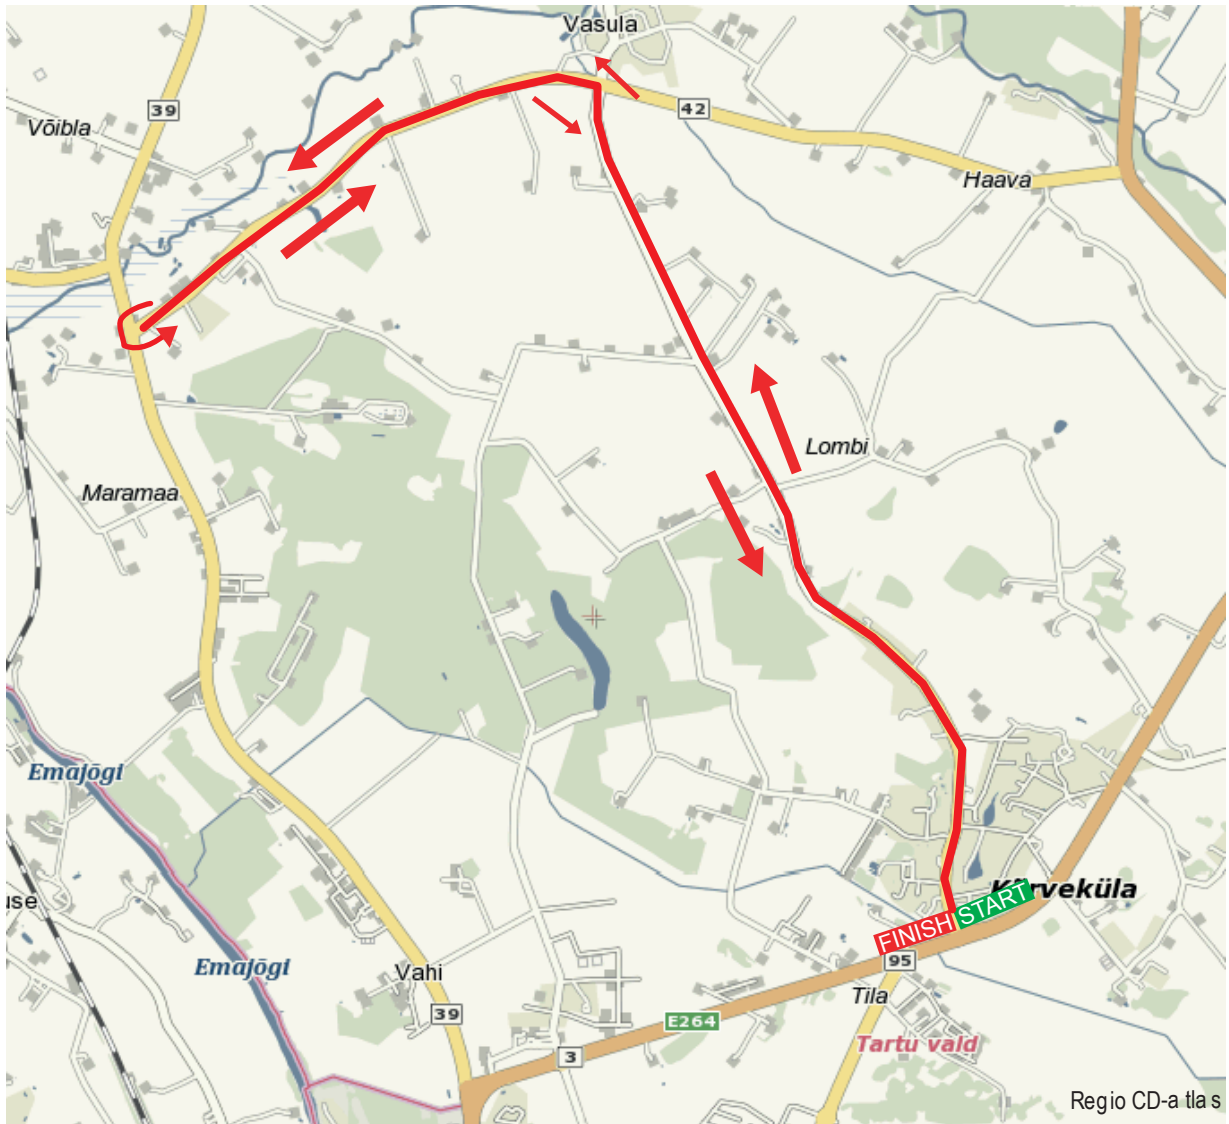

I etapp

Etapi pikkus: 19,6 km

15.juuni 2010.a. eraldistart Kõrvekülas

kell 17.00

START Start

FINISH Finish

Regio CD-a tla s