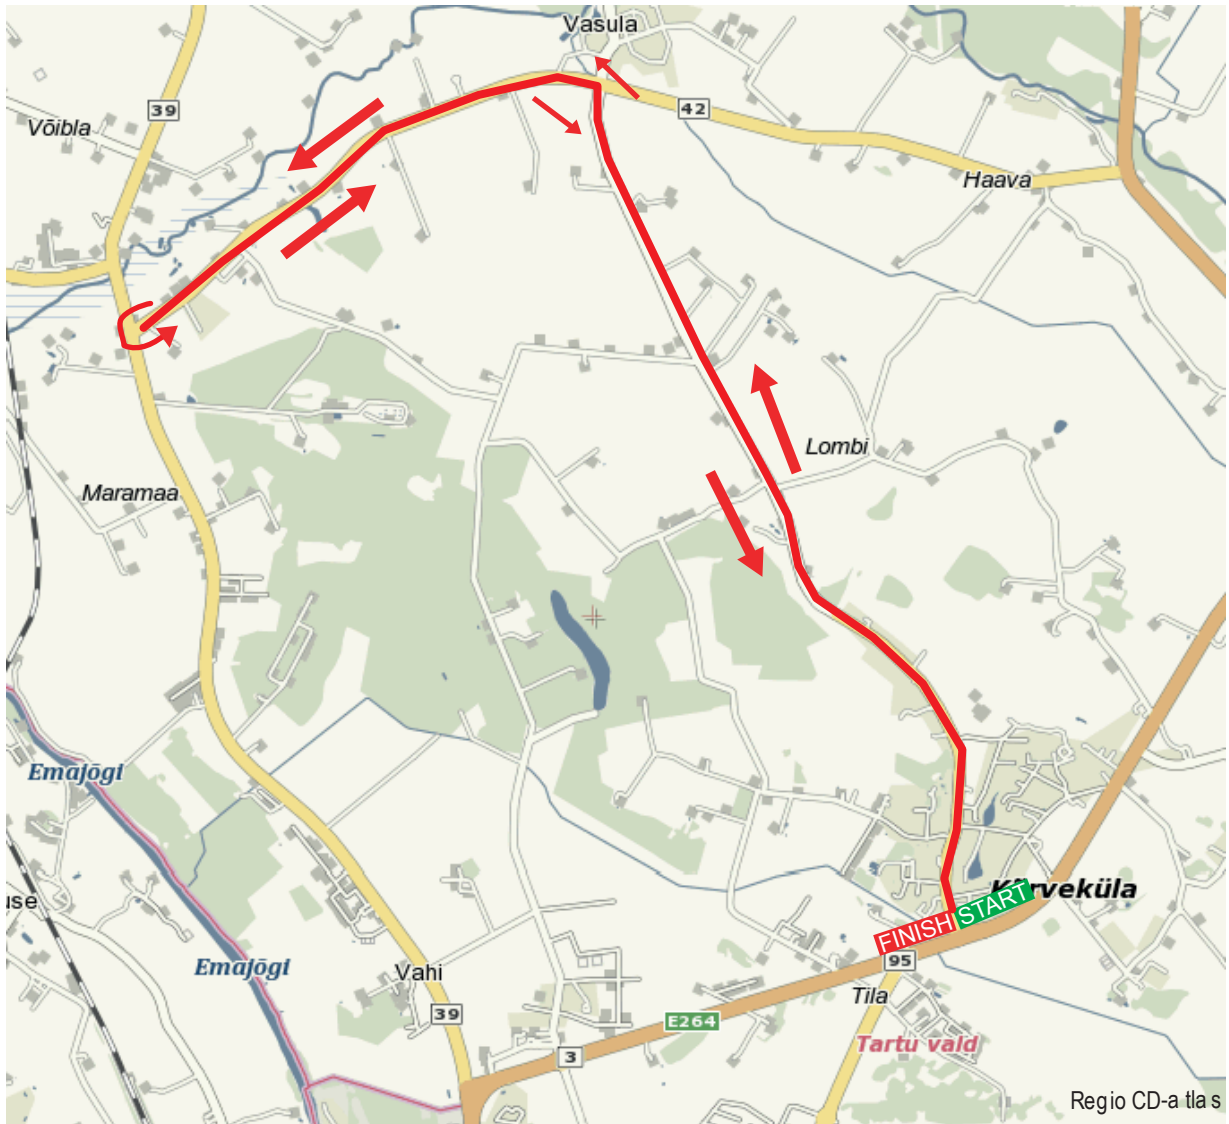

I etapp

Etapi pikkus: 19,6 km

15.juuni 2010.a. eraldistart Kõrvekülas

kell 17.00

START Start

FINISH Finish